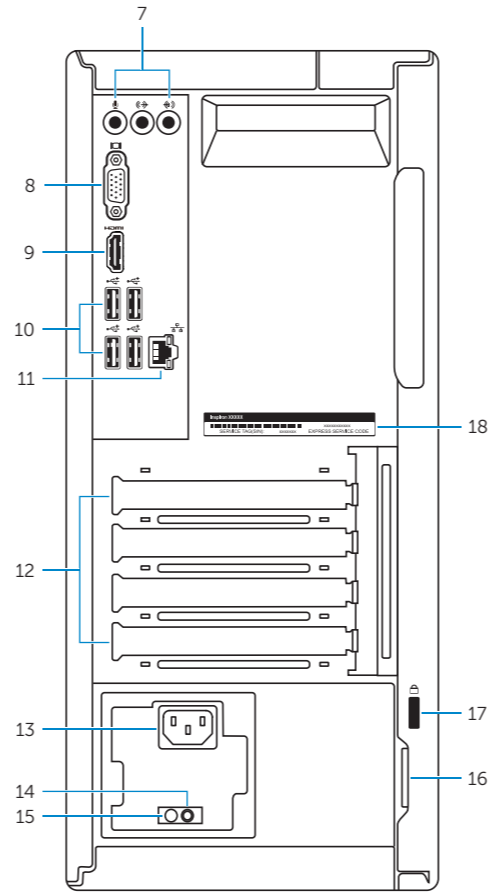

## Features

功能部件 | 功能 | 外觀

- Optical-drive (optional)
- Power button
- Hard-drive activity light
- Media-card reader
- Headset port
- USB 3.0 ports (2)
- Audio ports (3)
- VGA port
- HDMI port

- 光盘驱动器 (可选)
- 电源按钮
- 硬盘驱动器活动指示灯
- 介质卡读取器
- 耳机端口
- USB 3.0 端口 (2 个)
- 音频端口 (3 个)
- VGA 端口
- HDMI 端口

- 光碟機 (選配)
- 電源按鈕
- 硬碟機活動指示燈
- 媒體讀卡器
- 耳麥連接埠
- USB 3.0 連接埠 (2)
- 音訊連接埠 (3)
- VGA 連接埠
- HDMI 連接埠

- USB 2.0 ports (4)
- Network port
- Expansion-card slots
- Power port
- Power-supply light
- Power-supply diagnostic button
- Padlock rings
- Security-cable slot
- Service Tag label